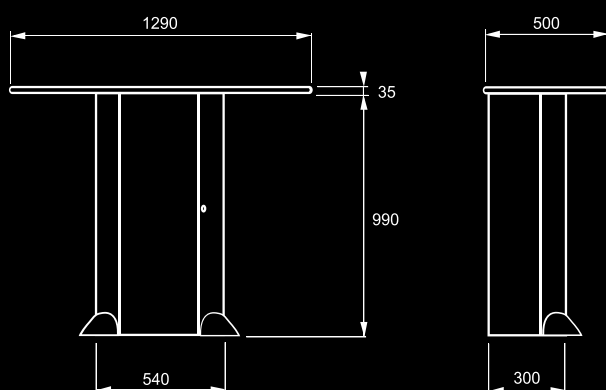

Många användare på liten yta

SePlan är ett datorpulpetbord för arbetsstationer som utnyttjas av många användare. Tack vare den stilrena formen smälter SePlan in i de flesta miljöer såsom kontor, offentliga miljöer och konferenslokaler. Den robusta konstruktionen gör bl.a. att datorn förvaras säkert i det låsbara skåpet. Övrig utrustning kan försees med vajerlås. SePlan finns som standard i fyra färgval, men kan även levereras i kundanpassad färg.

EVENTUS .SE

Utvägen 6 SE-361 31 Emmaboda
Tel: 0471 466 00 Fax: 0471 134 25
e-post: info@eventus.se
www.eventus.se

RAL-5002

Vit

RAL-3005

Svartsilver

Teknisk information:

- Pulpeten är anpassad för platt bildskärm.
- Skivan är tillverkad av massiv björk.
- Pelaren är består av lackerad plåt.
- Stor arbetsyta för höger eller vänsterhänta.
Skivans mått; bredd 1290 mm alt. 800 mm, djup 500 mm.
- Pulpeten är avsedd för en stående PC (towermodell).
- Låsbart datorskåp som rymmer PC med maxmått:
djup 450 mm, bredd 200 mm och höjd 560 mm
(950 mm utan hylla).
- Skåpet levereras med uttagslist och en inv. hylla.
- Finns i färgerna: blå RAL-5002, Svartsilver och vinröd RAL-3005.