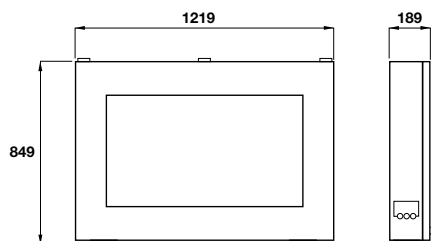

### Storlekar

42 tum  
52 tum

**SeFlex Monitor-skåp** är konstruerade enligt IP 55-standarden. Det innebär att skärmarna har ett säkert skydd mot damm, smuts och väta. Kapslingarna är robusta och tillverkas i 1,5 mm svartlackerad svetsad stålplåt eller i rostfritt utförande. Vi levererar även skåpen i kundpassade färger. Den låsbara frontlucka levereras som standard med härdat glas men kan även erhållas med slagtålig akrylplast.

## SeFlex Monitor-skåp

SeFlex Monitor-skåp 42-tum

SeFlex Monitor-skåp 52-tum