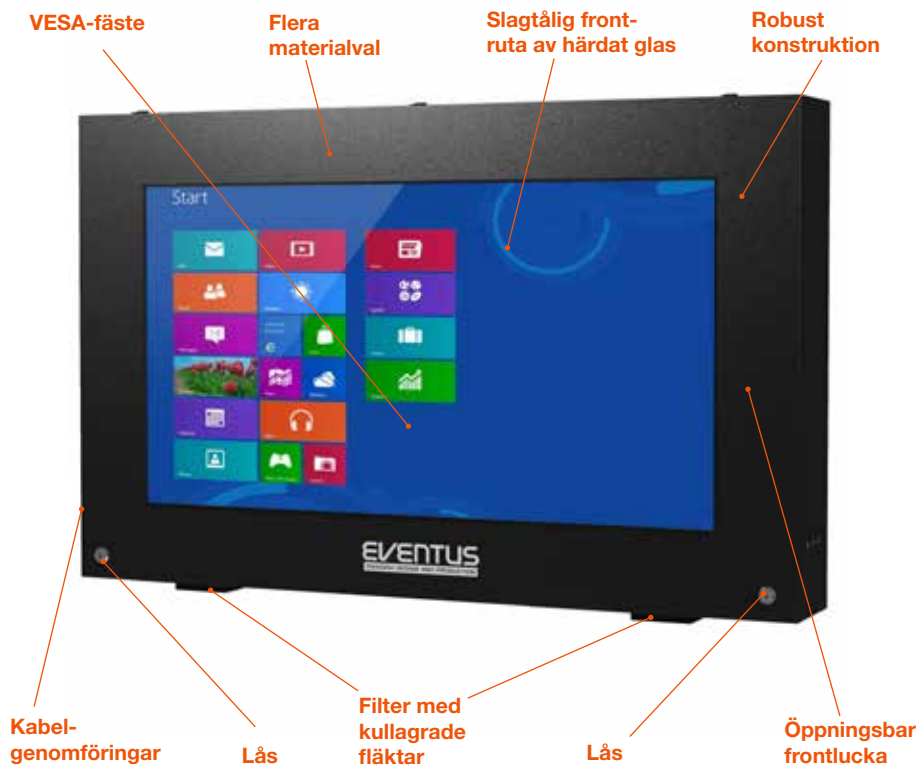

SeFlex Monitor-skåp

SeFlex Monitor-skåp 42-tum