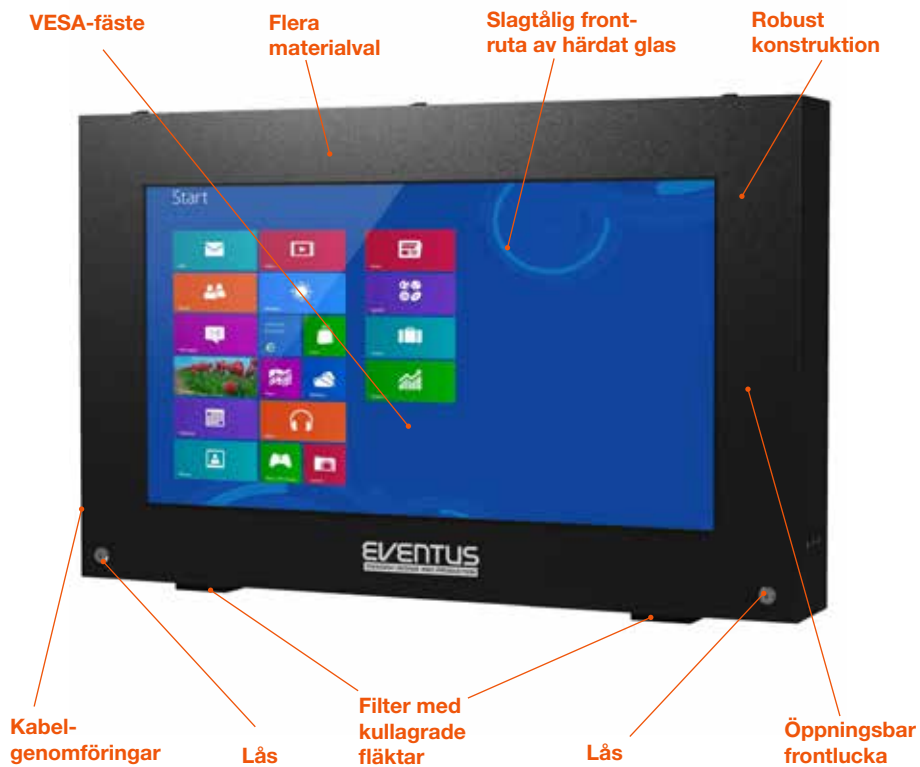

SeFlex Monitor-skåp

Ventilerade kapslingar för stora skärmar i krävande miljöer

Materialval

Rostfritt
Lackerat
utförande

Storlekar

42 tum
52 tum

SeFlex Monitor-skåp är konstruerade enligt IP 55-standarden. Det innebär att skärmarna har ett säkert skydd mot damm, smuts och väta. Kapslingarna är robusta och tillverkas i 1,5 mm svartlackerad svetsad stålplåt eller i rostfritt utförande. Vi levererar även skåpen i kundanpassade färger. Den låsbara frontlucka levereras som standard med härdat glas men kan även erhållas med slagtålig akrylplast.

SeFlex monitor-skåp återfinns i köpcentrum, industri- och produktionsmiljöer och offentliga miljöer, där kraven på en säker kapsling för distribution av visuell information ska fungera.

Ett urval av kunder som valt Eventus kapslingar:

SeFlex Monitor-skåp

SeFlex Monitor-skåp 42-tum

SeFlex Monitor-skåp 52-tum