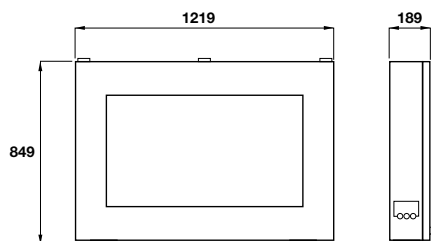

SeFlex Monitor-skåp

SeFlex Monitor-skåp 42-tum

SeFlex Monitor-skåp 52-tum